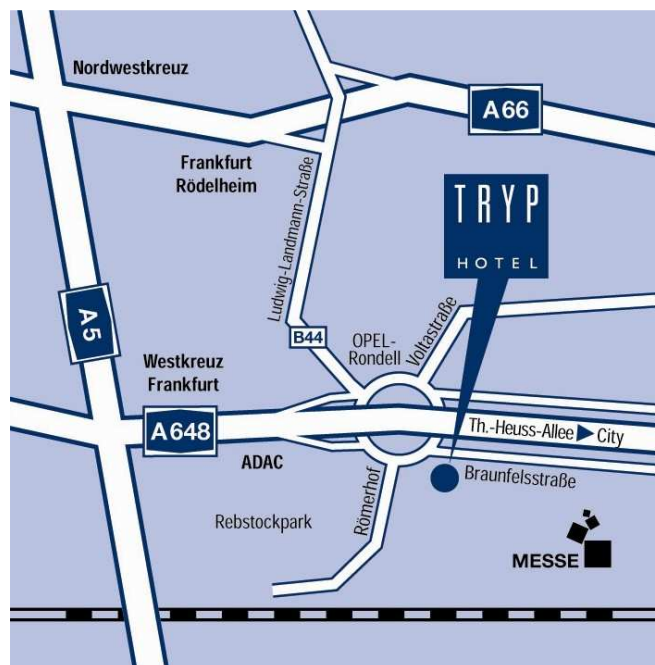

TRYP FRANKFURT * * * *

Mit öffentlichen Verkehrsmitteln

Hauptbahnhof vom Hauptbahnhof mit der Straßenbahn 17 (Richtung Rebstockbad) bis Haltestelle Leonardo-da-Vinci-Allee, unser Hotel liegt auf der rechten Seite nach 2 Minuten Fußweg in Richtung Kreisverkehr „Opelrondell“ (neu: Katharinenkreisel)

Flughafen mit der S8 oder S9 bis Hauptbahnhof, danach weiter mit der Straßenbahn 17 (Richtung Rebstockbad) bis Haltestelle Leonardo-da-Vinci-Allee, unser Hotel liegt auf der rechten Seite nach 2 Minuten Fußweg in Richtung Kreisverkehr „Opelrondell“ (neu: Katharinenkreisel)